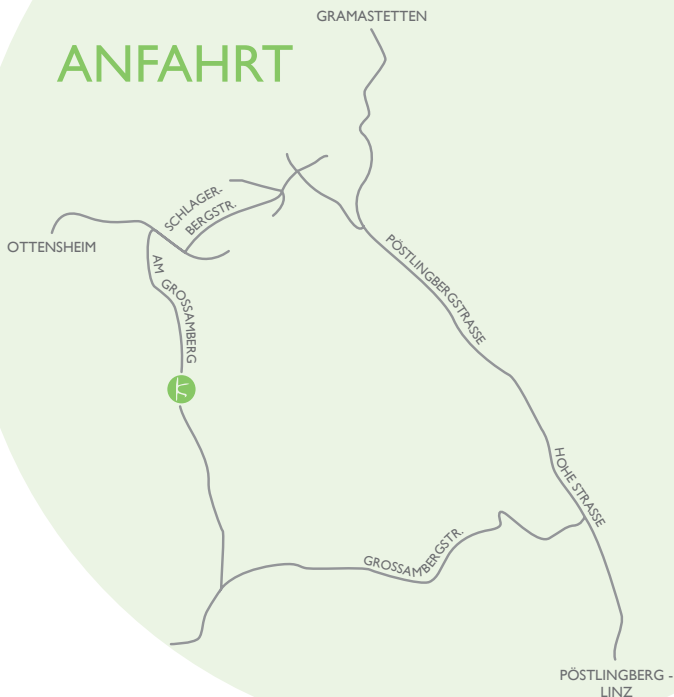

Die **Kunst- und Handwerkstraße in der Region uwe** tritt bei dieser Veranstaltung als Kooperationspartner auf. Im Rahmen des 1. Koglerauer Markttag werden Vertreterinnen und Vertreter der Kunst- und Handwerkstraße in der Region uwe eine alte **Schusterwerkstätte** ausstellen und neu bespielen. Lassen Sie sich vom alten Kunsthandwerk der Schusterei begeistern & lassen Sie sich dabei biologische Köstlichkeiten aus der Region schmecken!

Wir freuen uns auf Ihr Kommen!

KOEGLERHOF
IN DER
Koglerau

EINLADUNG ZUM I. KOGLERAUER MARKTTAG

AM 09. OKTOBER
VON 9.00-15.00UHR

Der Koeplerhof in der Koglerau und die Bio-Bauern der Region laden zum I. Koglerauer Markttag. Neben regionalen Gaumenfreuden zum Verkosten und Kaufen tischen wir Ihnen mittags gegrillte Keule vom Mühlviertler BIO-Ochsen auf. Beim Blick über die herbstlich gefärbten Wälder kann der im neuen Mostkeller selbst gepresste Most probiert werden.

In Zusammenarbeit mit der Kunst- und Handwerkstrasse in der Region uwe.

u. we
region urfah west

ANFAHRT

VON LINZ

- Über die Nibelungenbrücke Richtung Urfahr fahren, dann links in die Rohrbacher Bundesstraße B127 einreihen.
- Nach 450 m rechts in die Hagenstraße Richtung Gramastetten abbiegen.
- Nach 4,9 km links in die Großambergstraße abbiegen. Der Großambergstraße 3,1 km folgen.
- Rechts auf Am Großamberg einbiegen und 1 km folgen.

VON GRAMASTETTEN

- Richtung Linz fahrend nach 6,4 km rechts auf Schlagbergstraße abbiegen.
- nach 1,3 km links auf Am Großamberg abbiegen und 850 m folgen.

VON OTTENSHEIM

- Von Rohrbach kommend bei der Tankstelle links in die Linzerstr. abbiegen.
- Nach 450m bei Dürnberg links abbiegen und dem Straßenverlauf 3,8 km folgen.
- Bei Schlagbergstraße links abbiegen und dem Straßenverlauf 1,7 km folgen.
- Rechts auf Am Großamberg abbiegen und 850 m folgen.